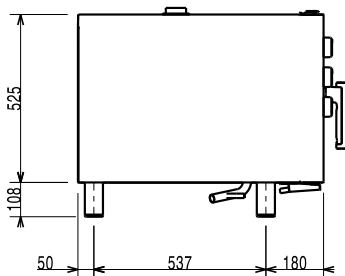

CW11 = Kallvatten
CW12 = Kallvatten 2
D = Avlopp
EI = Elektrisk anslutning